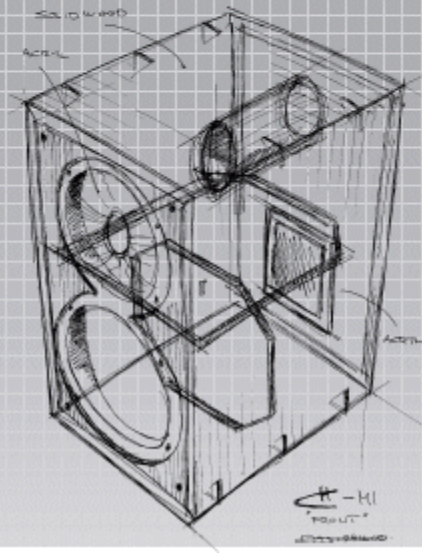

Compact 662

Compact 662 täyttää vaativankin hifinauttijan toiveet, lisäksi se sopii erinomaisesti kotiteatteriin. Compact 662 on ääneltään yhtä tinkimätön kuin muutkin Chorus-kaiuttimet. Sen äänenlaatu on jotain mitä tässä hinta- ja kokoluokassa ei ole totuttu ennen odottamaan. Uutuusväri Trend (pähkinä)

Compact 662

2-tie TransFlex

Elementit

Matalat	145 mm PP-KARTIO
Korkeat	19 mm, SUUNTAIMEILLA
Taajuusvaste	49 ... 20 000 Hz
Impedanssi	8 ohmia

Tehonkesto

Lyhytaikainen	150 W
Pitkäaikainen	85 W
Jakotajuudet	2000 Hz
Suosittelava vahv.teho	20 - 150 W
Magneettisuojaus	Kyllä
Herkkyys dB -2,83 V-1m	84 dB
Maksimi SPL 2,5m-dB	98 dB

Mitat (K,L,S)	300 mm x 167 mm x 220 + 12 mm
Paino	5,2 kg
Tilavuus	6 l
Värit	Arctic (EAN: 6416716104583) Trend (EAN: 6416716103814) Black Diamond Avantgarde HQ Kirsikka

Värit

Pakkaus

Yksikköpakkaus